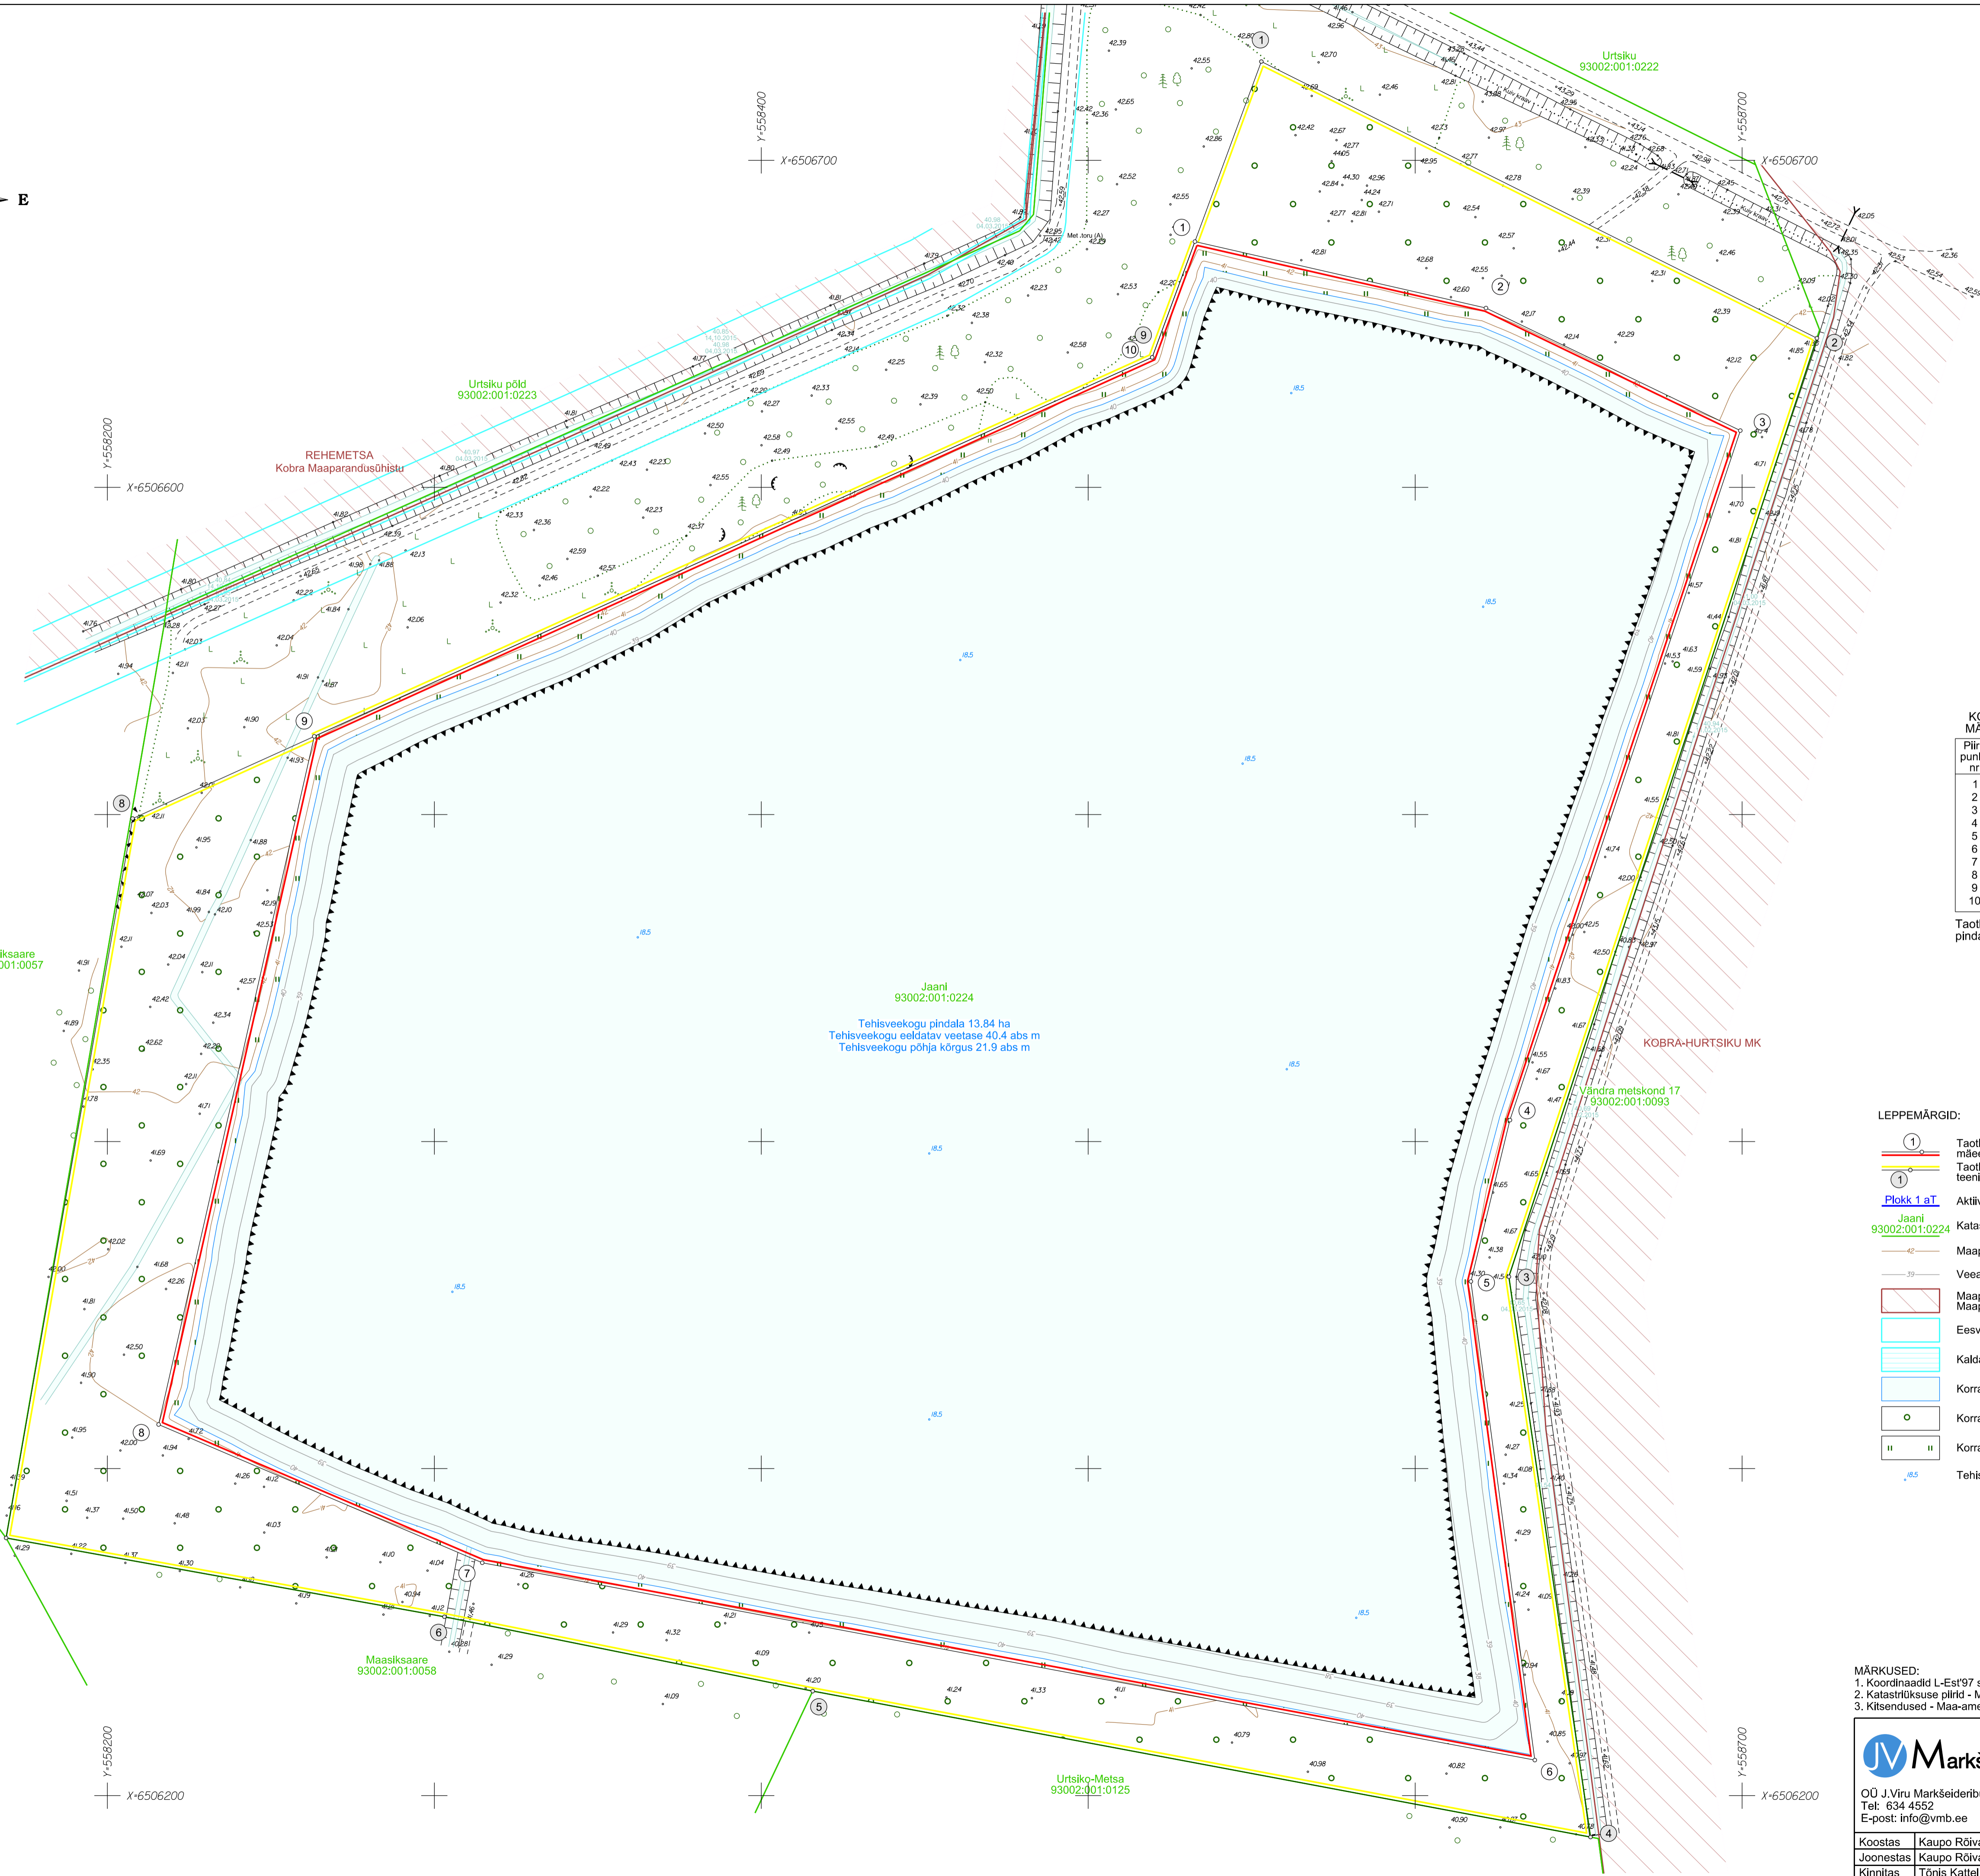

ASENDISKEEM M 1:50 000  
Kaardileht 6321 Vändra

**TAOTLETAVA KOBRA DOLOKIVIKARJÄÄRI MÄEERALDISE PIIRIANDMED**

Piiri-punkti nr	Koordinaadid	
	X	Y
1	6506675.15	558532.64
2	6506654.85	558621.66
3	6506617.38	558699.46
4	6506406.56	558629.00
5	6506357.24	558617.05
6	6506210.88	558636.60
7	6506271.20	558314.64
8	6506313.49	558215.64
9	6506523.89	558263.27
10	6506639.76	558519.57

Taotletava mäeeraldise pindala 14.47 ha

**TAOTLETAVA KOBRA DOLOKIVIKARJÄÄRI MÄEERALDISE TEENINDUSMAA PIIRIANDMED**

Piiri-punkti nr	Koordinaadid	
	X	Y
1	6506730.20	558552.97
2	6506645.62	558722.69
3	6506358.66	558628.68
4	6506187.34	558653.64
5	6506231.96	558415.74
6	6506254.70	558303.08
7	6506278.80	558169.00
8	6506498.77	558207.69
9	6506639.76	558519.57

Taotletava mäeeraldise teenindusmaa pindala 17.88 ha

**LEPPEMÄRGID:**

- Taotletava Kobra dolokivikarjääri mäeeraldise piiri, piiripunkt ja number
- Taotletava Kobra dolokivikarjääri mäeeraldise teenindusmaa piiri, piiripunkt ja number
- Aktiivse tarbevaru ploki piiri ja number
- Katastrilõhkuse piiri, tunnus ja nimetus
- Maapinna samakõrgusjoon, abs m
- Veealuse nõlva samakõrgusjoon, abs m
- Maaparandusholuala Maaparandusühistu tegevuspiirkond
- Eesvoolu kaitsevõnd
- Kalda veekaitsevõnd
- Korrastatud tehisveekogu (13.84 ha)
- Korrastatud metsamaaks (3.41 ha)
- Korrastatud rohumaaks (0.63 ha)
- Tehisveekogu sügavus, m

- MÄRKUSED:**
- Koordinaadid L-Est97 süsteemis, kõrgused EH2000 süsteemis (BK77 + 0.2 m).
  - Katastrilõhkuse piirid - Maa-ameti ruumandmetest digitaalselt 03.01.2022. a.
  - Kitsendused - Maa-ameti ruumandmetest digitaalselt 03.01.2022. a.