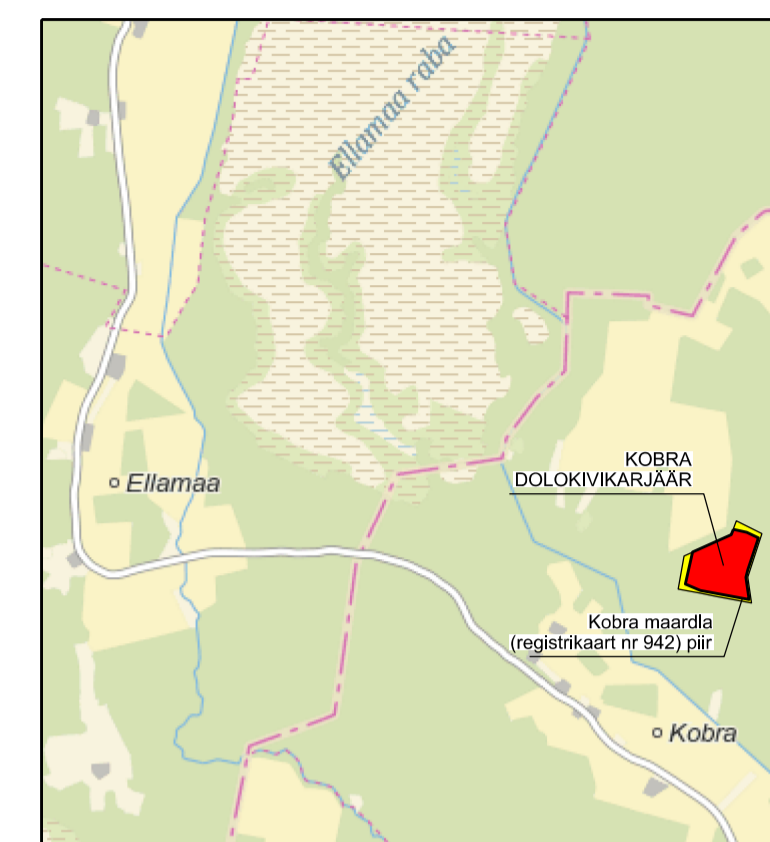

ASENDISKEEM M 1:50 000  
Kaardileht 6321 Vändra

**TAOTLETAVA KOBRA DOLOKIVIKARJÄÄRI MÄEERALDISE PIIRIANDMED**

Piiri-punkti nr	Koordinaadid	
	X	Y
1	6506675.15	558532.64
2	6506654.85	558621.66
3	6506617.38	558699.46
4	6506406.56	558629.00
5	6506357.24	558617.05
6	6506210.88	558636.60
7	6506271.20	558314.64
8	6506313.49	558215.64
9	6506523.89	558263.27
10	6506639.76	558519.57

Taotletava mäeeraldise pindala 14.47 ha

**TAOTLETAVA KOBRA DOLOKIVIKARJÄÄRI MÄEERALDISE TEENINDUSMAA PIIRIANDMED**

Piiri-punkti nr	Koordinaadid	
	X	Y
1	6506730.20	558552.97
2	6506645.62	558722.69
3	6506358.66	558628.68
4	6506187.34	558653.64
5	6506231.96	558415.74
6	6506254.70	558303.08
7	6506278.80	558169.00
8	6506498.77	558207.69
9	6506639.76	558519.57

Taotletava mäeeraldise teenindusmaa pindala 17.88 ha

**LEPPEMÄRGID:**

- Taotletava Kobra dolokivikarjääri mäeeraldise piiri, piiripunkt ja number
- Taotletava Kobra dolokivikarjääri mäeeraldise teenindusmaa piiri, piiripunkt ja number
- Aktiivse tarbevaru ploki piiri ja number
- Katastrilõhkuse piiri, tunnus ja nimetus
- Maapinna samakõrgusjoon, abs m
- Veealuse nõlva samakõrgusjoon, abs m
- Maaparandusholuala Maaparandusühistu tegevuspiirkond
- Eesvoolu kaitsevõnd
- Kalda veekaitsevõnd
- Korrastatud tehisveekogu (13.84 ha)
- Korrastatud metsamaaks (3.41 ha)
- Korrastatud rohumaaks (0.63 ha)
- Tehisveekogu sügavus, m